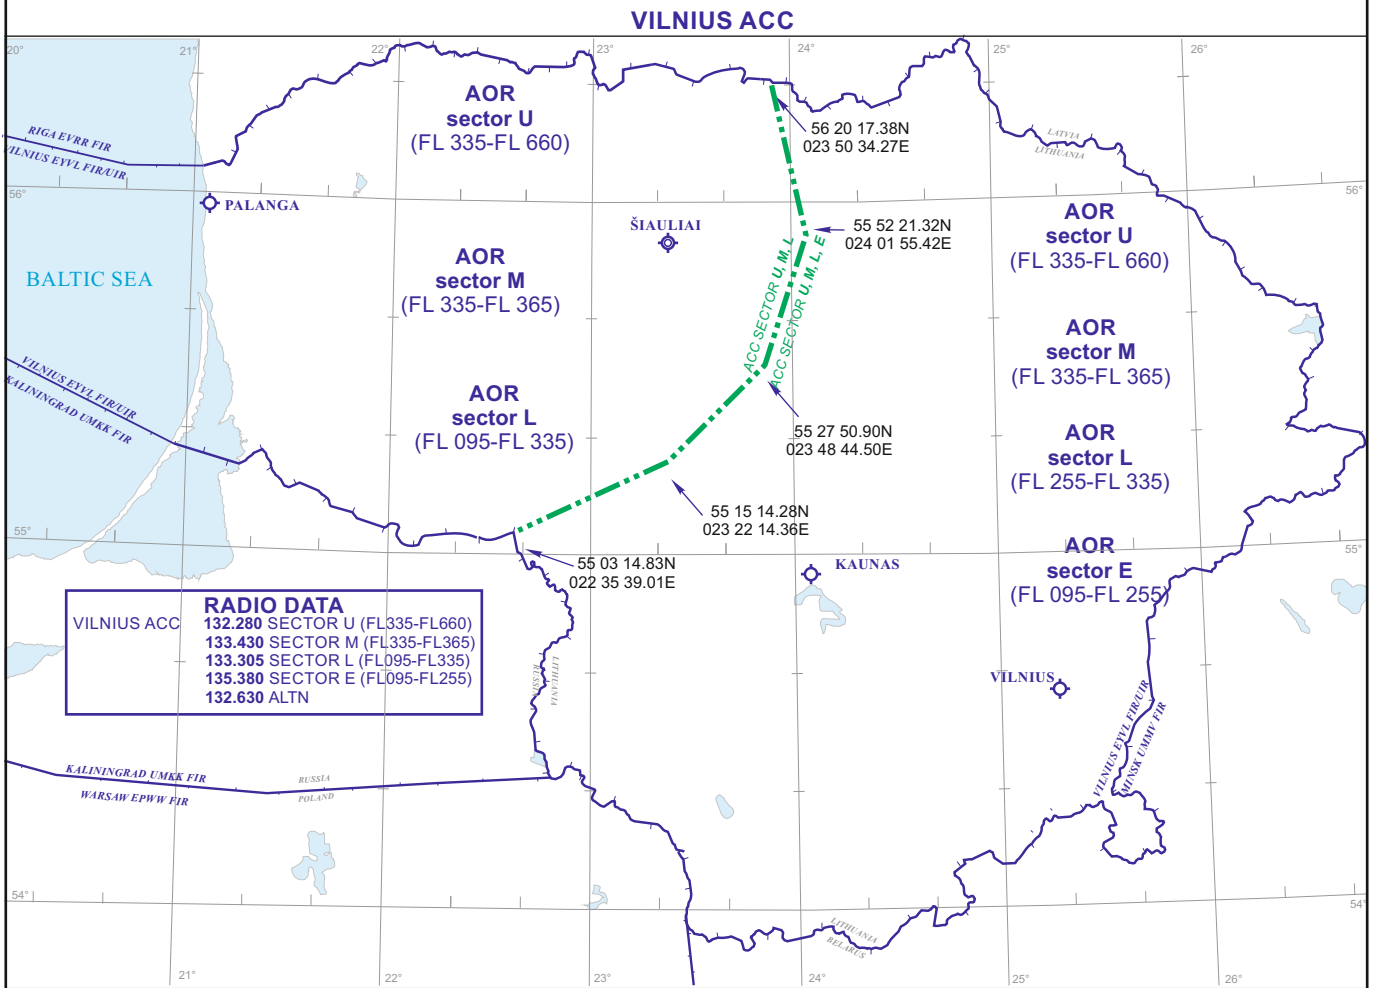

ACC ATSAKOMYBĒS ZONOS ACC AREAS OF RESPONSIBILITY(AOR)

G					FL 660
<p style="text-align: center;">AOR sector U (FL 335-FL 660)</p> <p style="text-align: center;">AOR sector M (FL 335-FL 365)</p>					FL 365
<p style="text-align: center;">AOR sector L (FL 095-FL 335)</p> <p style="text-align: center;">AOR sector L (FL 255-FL 335)</p>					FL 335
<p style="text-align: center;">VILNIUS UTA C</p> <p style="text-align: center;">AOR sector E (FL 095-FL 255)</p>					FL 255
<p style="text-align: center;">VILNIUS CTA C</p>					FL 195
TMA C PALANGA	TMA D ŠIAULIAI	TMA C KAUNAS	TMA C VILNIUS	TMA C VILNIUS	FL 095